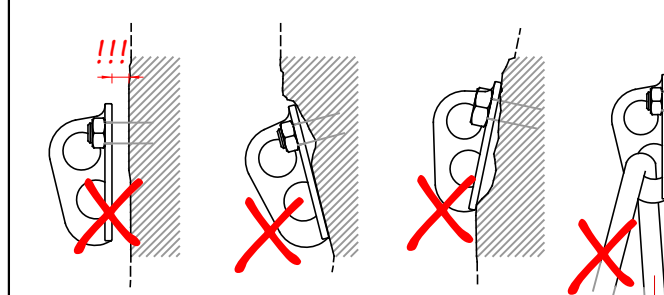

WARNING, DANGER!!!

Calata regolata dal basso
Abseil descents and rope retrieval from below
Descento en rapel
Descente en moulinette

↑
Corda
Rope
Cuerda
Corde