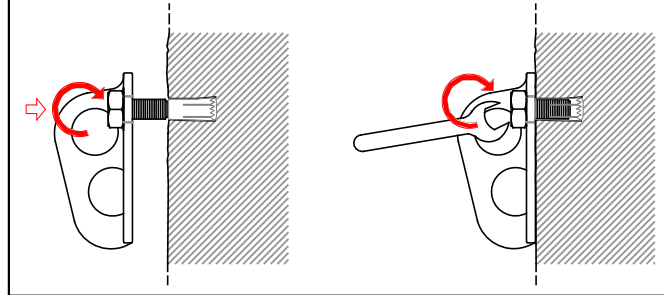

Peso Weight Peso Poids
 56 g

Art. 123 **ETD III Ø 8 mm**
Art. 124 **zincato/ galvanized**

Art. 121 **Hang Fix Ø 8 mm**
Art. 122 **inox**

Art. 156
Art. 215 **Hang Fix Ø 10 mm**
Art. 157 **inox**

Art. 150

Art. 113 e 117

Esempio di Installazione con Hang Fix
 Example of Installation with Hang Fix
 Ejemplo de Instalación con Hang Fix
 Exemple d'installation Avec Hang Fix

Installazione con vite inox e SPIT
 Installation with stainless steel screw and SPIT
 Instalación con tornillo de acero inoxidable y SPIT
 Installation Avec vis en acier inoxydable et SPIT