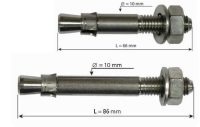

ALIEN

Ancoraggio - acciaio inox AISI 316L
Anchor - Stainless steel AISI 316L
Anclajes - inoxidable AISI 316L
Amarrage - inox AISI 316 L

MADE IN ITALY

Art. 118
Alien Ø 8 mm

Peso Weight Peso Poids
 57 g

Art. 120
Alien Ø 10 mm

Peso Weight Peso Poids
 56 g

Art. 123 **ETD III Ø 8 mm**
Art. 124 **zincato/ galvanized**

Art. 121 **Hang Fix Ø 8 mm**
Art. 122 **inox**

Art. 156
Art. 215 **Hang Fix Ø 10 mm**
Art. 157 **inox**

Art. 150

Art. 113 e 117