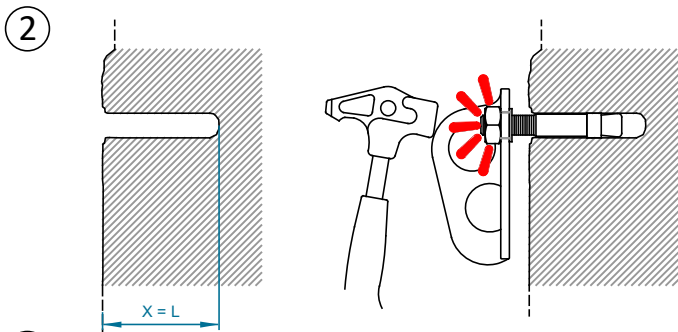

Precauzioni per l'uso
Precauciones de uso

Precautions for use
Précautions d'emploi