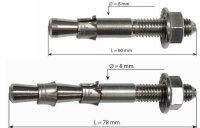

ALIEN

Ancoraggio - acciaio inox AISI 316L
Anchor - Stainless steel AISI 316L
Anclajes - inoxidable AISI 316L
Amarrage - inox AISI 316 L

MADE IN ITALY

Art. 118
Alien Ø 8 mm

Peso Weight Peso Poids
 57 g

Art. 120
Alien Ø 10 mm

Peso Weight Peso Poids
 56 g

Art. 123 **ETD III Ø 8 mm**
Art. 124 **zincato/ galvanized**

Art. 121 **Hang Fix Ø 8 mm**
Art. 122 **inox**

Art. 156
Art. 215 **Hang Fix Ø 10 mm**
Art. 157 **inox**

Art. 150

Art. 113 e 117