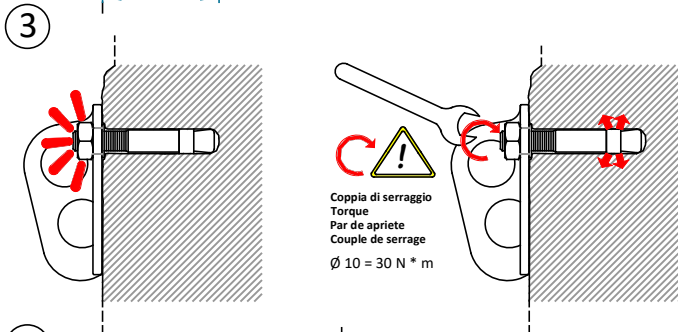

Art. 123 **ETD III Ø 8 mm**
Art. 124 **zincato/ galvanized**

Art. 121 **Hang Fix Ø 8 mm**
Art. 122 **inox**

WARNING, DANGER!!!

Calata regolata dal basso
Abseil descents and rope retrieval from below
Descento en rapel
Descente en moulinette

↑
Corda
Rope
Cuerda
Corde