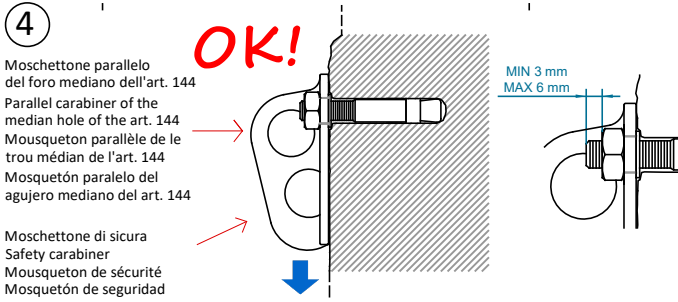

Peso Weight Peso Poids
 56 g

Art. 123 **ETD III Ø 8 mm**
Art. 124 **zincato/ galvanized**

Art. 121 **Hang Fix Ø 8 mm**
Art. 122 **inox**

Art. 156
Art. 215 **Hang Fix Ø 10 mm**
Art. 157 **inox**

Art. 150

Art. 113 e 117

Esempio di Installazione con Hang Fix
 Example of Installation with Hang Fix
 Ejemplo de Instalación con Hang Fix
 Exemple d'installation Avec Hang Fix

Installazione con vite inox e SPIT
 Installation with stainless steel screw and SPIT
 Instalación con tornillo de acero inoxidable y SPIT
 Installation Avec vis en acier inoxydable et SPIT

Precauzioni per l'uso
 Precauciones de uso

Precautions for use
 Précautions d'emploi

WARNING, DANGER!!!

Calata regolata dal basso
 Abseil descents and rope retrieval from below
 Descento en rapel
 Descente en moulinette

↑
 Corda
 Rope
 Cuerda
 Corde

Leggere le istruzioni prima dell'uso
 Read instructions before use
 Lire les instructions avant utilisation
 Leer las instrucciones antes de su uso

Resistenza
Strength
Resistencia
Résistance